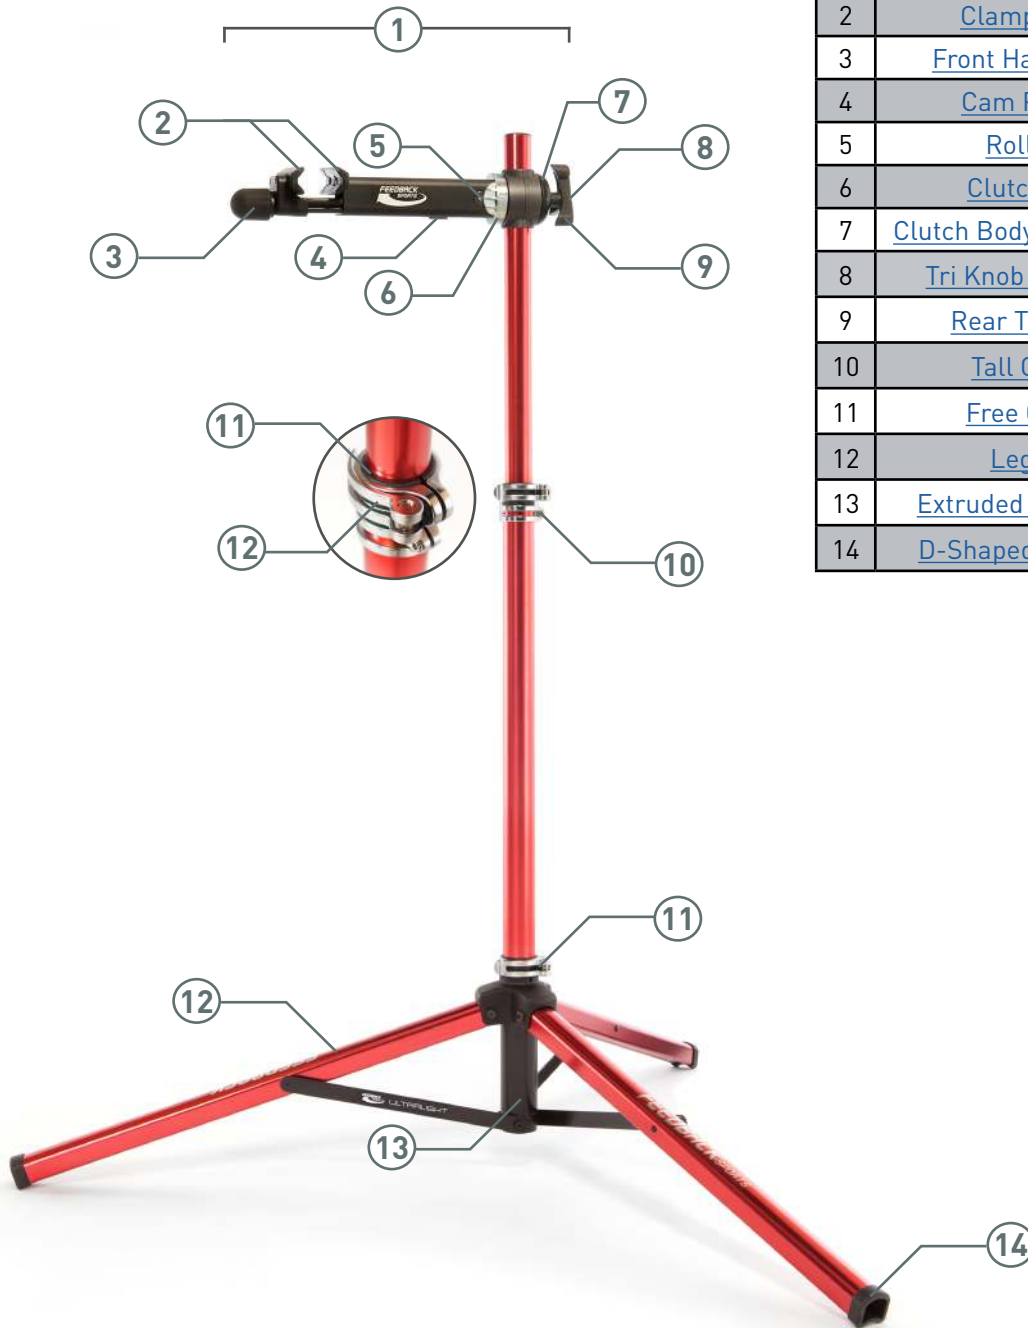

# ULTRALIGHT

[ BIKE REPAIR STAND ]

	ITEM NAME	ITEM #
1	<a href="#">Clamp Head Assembly</a>	14741
2	<a href="#">Clamp Jaws</a>	15414
3	<a href="#">Front Hand Knob</a>	15567
4	<a href="#">Cam Pocket</a>	15549
5	<a href="#">Roll Pin</a>	12567
6	<a href="#">Clutch Cup</a>	15922
7	<a href="#">Clutch Body Dust Cover</a>	15924
8	<a href="#">Tri Knob Dust Cap</a>	15943
9	<a href="#">Rear Tri Knob</a>	15931
10	<a href="#">Tall Collar</a>	16709
11	<a href="#">Free Collar</a>	16708
12	<a href="#">Leg Kit</a>	16552
13	<a href="#">Extruded Stop Tube</a>	13751
14	<a href="#">D-Shaped Foot Cap</a>	16362